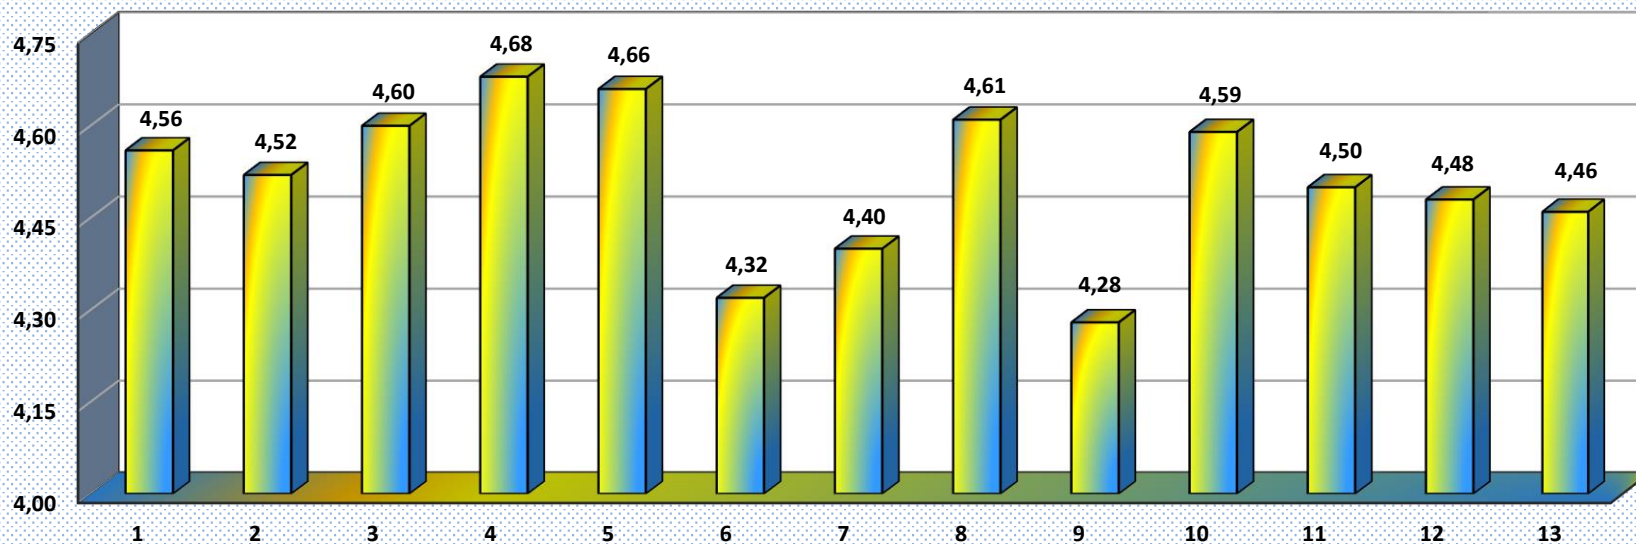

Ogólna średnia studenckiej oceny nauczycieli akademickich dla poszczególnych  
Wydziałów i Jednostek ogólnouczelnianych Uniwersytetu Opolskiego  
semestr zimowy 2020/2021

- |   |                                     |
|---|-------------------------------------|
| 1. Wydział Chemiczny                          | 8. Wydział Nauk Społecznych         |
| 2. Wydział Ekonomiczny                        | 9. Wydział Prawa i Administracji    |
| 3. Wydział Filologiczny                       | 10. Wydział Przyrodniczo-Techniczny |
| 4. Wydział Lekarski                           | 11. Wydział Sztuki                  |
| 5. Wydział Matematyki, Fizyki i Informatyki   | 12. Wydział Teologiczny             |
| 6. Wydział Nauk o Polityce i Komunikacji Społ | 13. Jednostki ogólnouczelniane      |
| 7. Wydział Nauk o Zdrowiu                     |                                     |