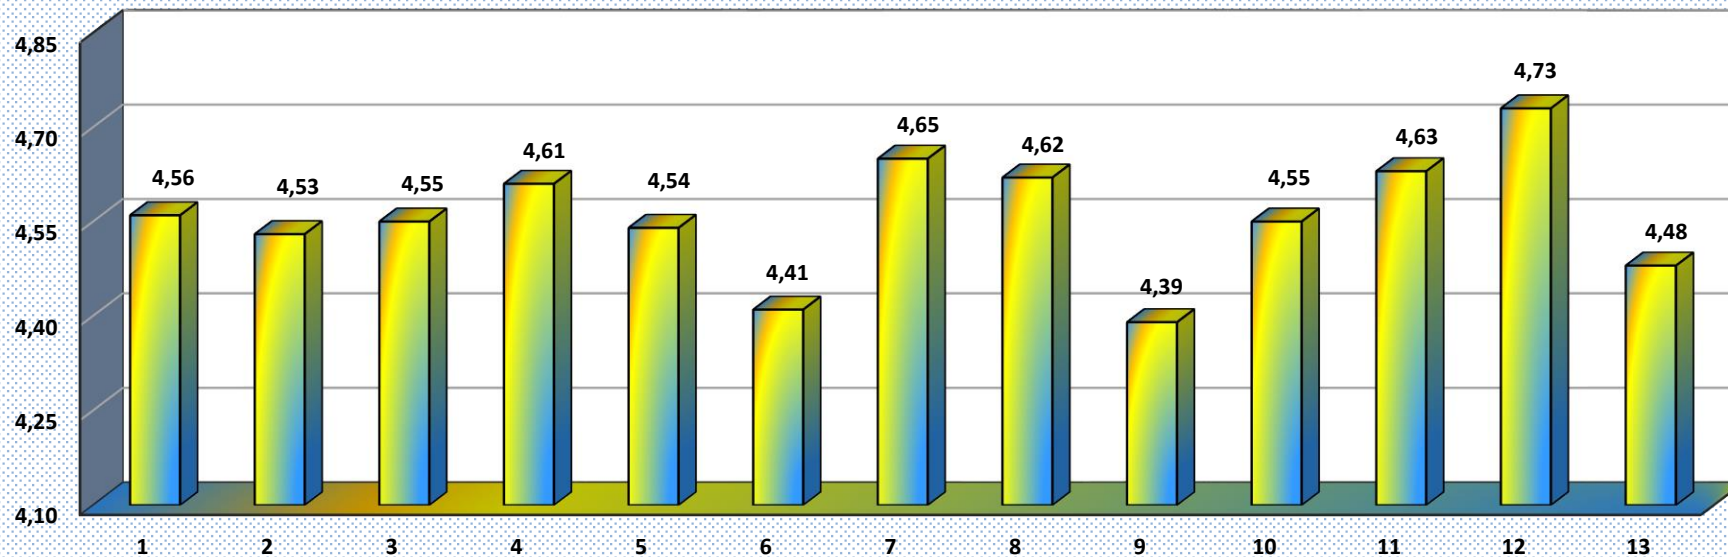

Ogólna średnia studenckiej oceny nauczycieli akademickich dla poszczególnych
Wydziałów i Jednostek ogólnouczelnianych Uniwersytetu Opolskiego
semestr letni 2020/2021

1. Wydział Chemii

2. Wydział Ekonomiczny